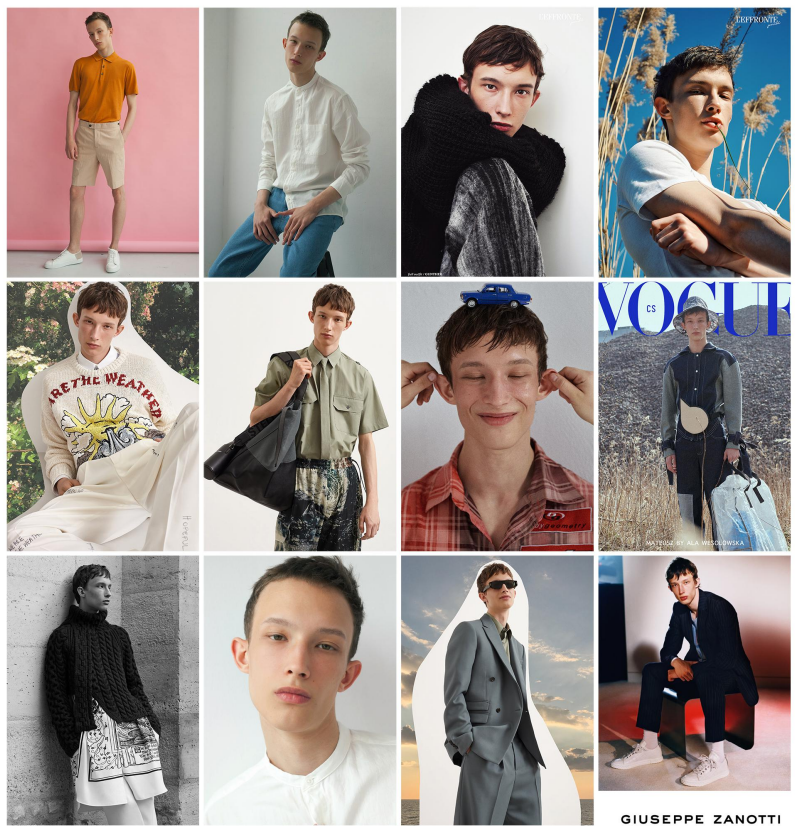

MAXIME
MODELS

Mateusz

Height : 188 Bust : 90 Waist : 73 Hips : 89
Eyes : Brown Hair : Brown Shoes:43

GIUSEPPE ZANOTTI